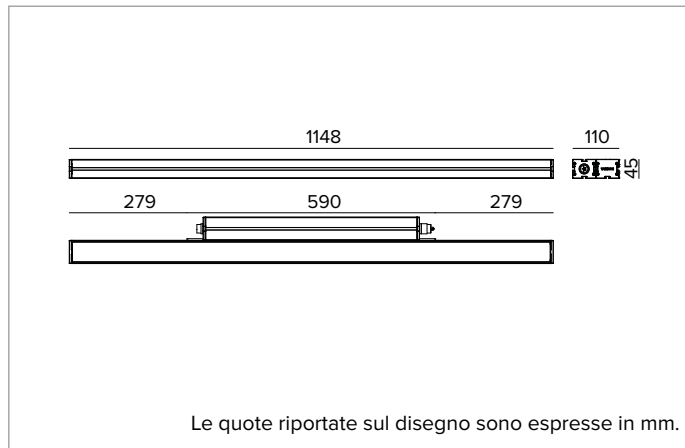

E0544FVL830ELBA | JEDI NOVA 55 Proiettore Side Box

Proiettore lineare orientabile a LED

	3000K	H(m)	D1(m)	D2(m)	E _{max} (lx)		
	Ra80	67°	75°				
Fixture Power	53W	1	1.31	1.52	2147		
Source Flux	4234lm	2	2.63	3.04	537		
Fixture Flux	2735lm	3	3.94	4.56	239		
Efficacy	51lm/W	4	5.25	6.09	134		
TS2125	I _{max} =507cd/klm	I _{max}	2147cd	5	6.56	7.61	86

Efficienza luminosa: 51lm/W

Sicurezza fotobiologica: Conforme al gruppo di rischio basso RG1

CARATTERISTICHE MECCANICHE

Corpo in alluminio estruso anodizzato 15μ. Schermo piatto in vetro extrachiaro spessore 5mm. Corpo dell'apparecchio orientabile rispetto alla superficie di installazione attraverso delle staffe accessorie.